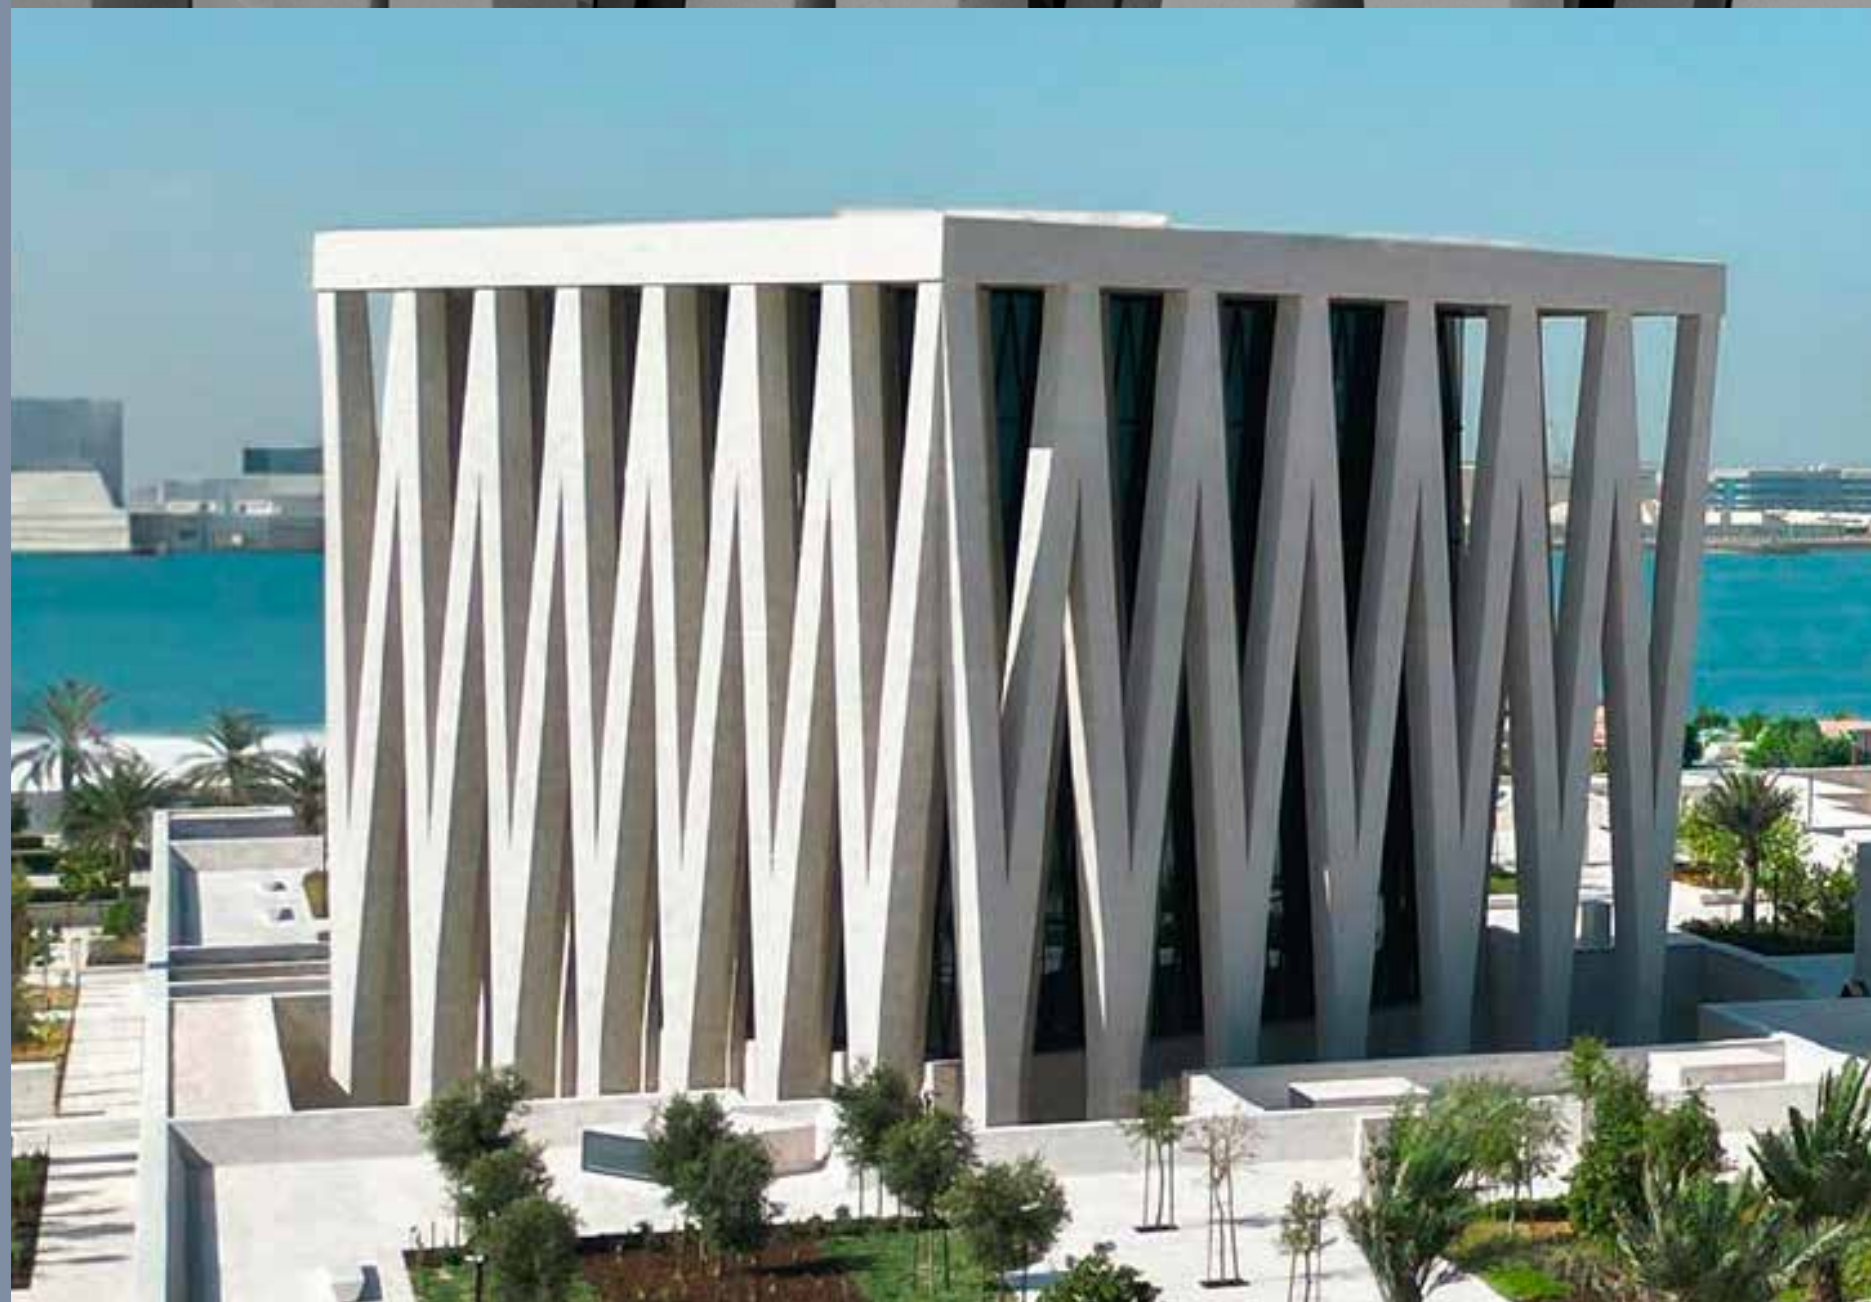

АВРААМИЧЕСКИЙ СЕМЕЙНЫЙ ДОМ

Первое межконфессиональное сообщество в ОАЭ, где соединены три религиозных пространства, призванное способствовать взаимному признанию христианства, ислама и иудаизма

МУЗЕЙ ЕСТЕСТВЕННОЙ ИСТОРИИ АБУ-ДАБИ

Здесь история жизни на Земле рассказывается посредством уникальных коллекций и выставок, а учёные решают некоторые из самых больших проблем, стоящих сегодня перед миром.