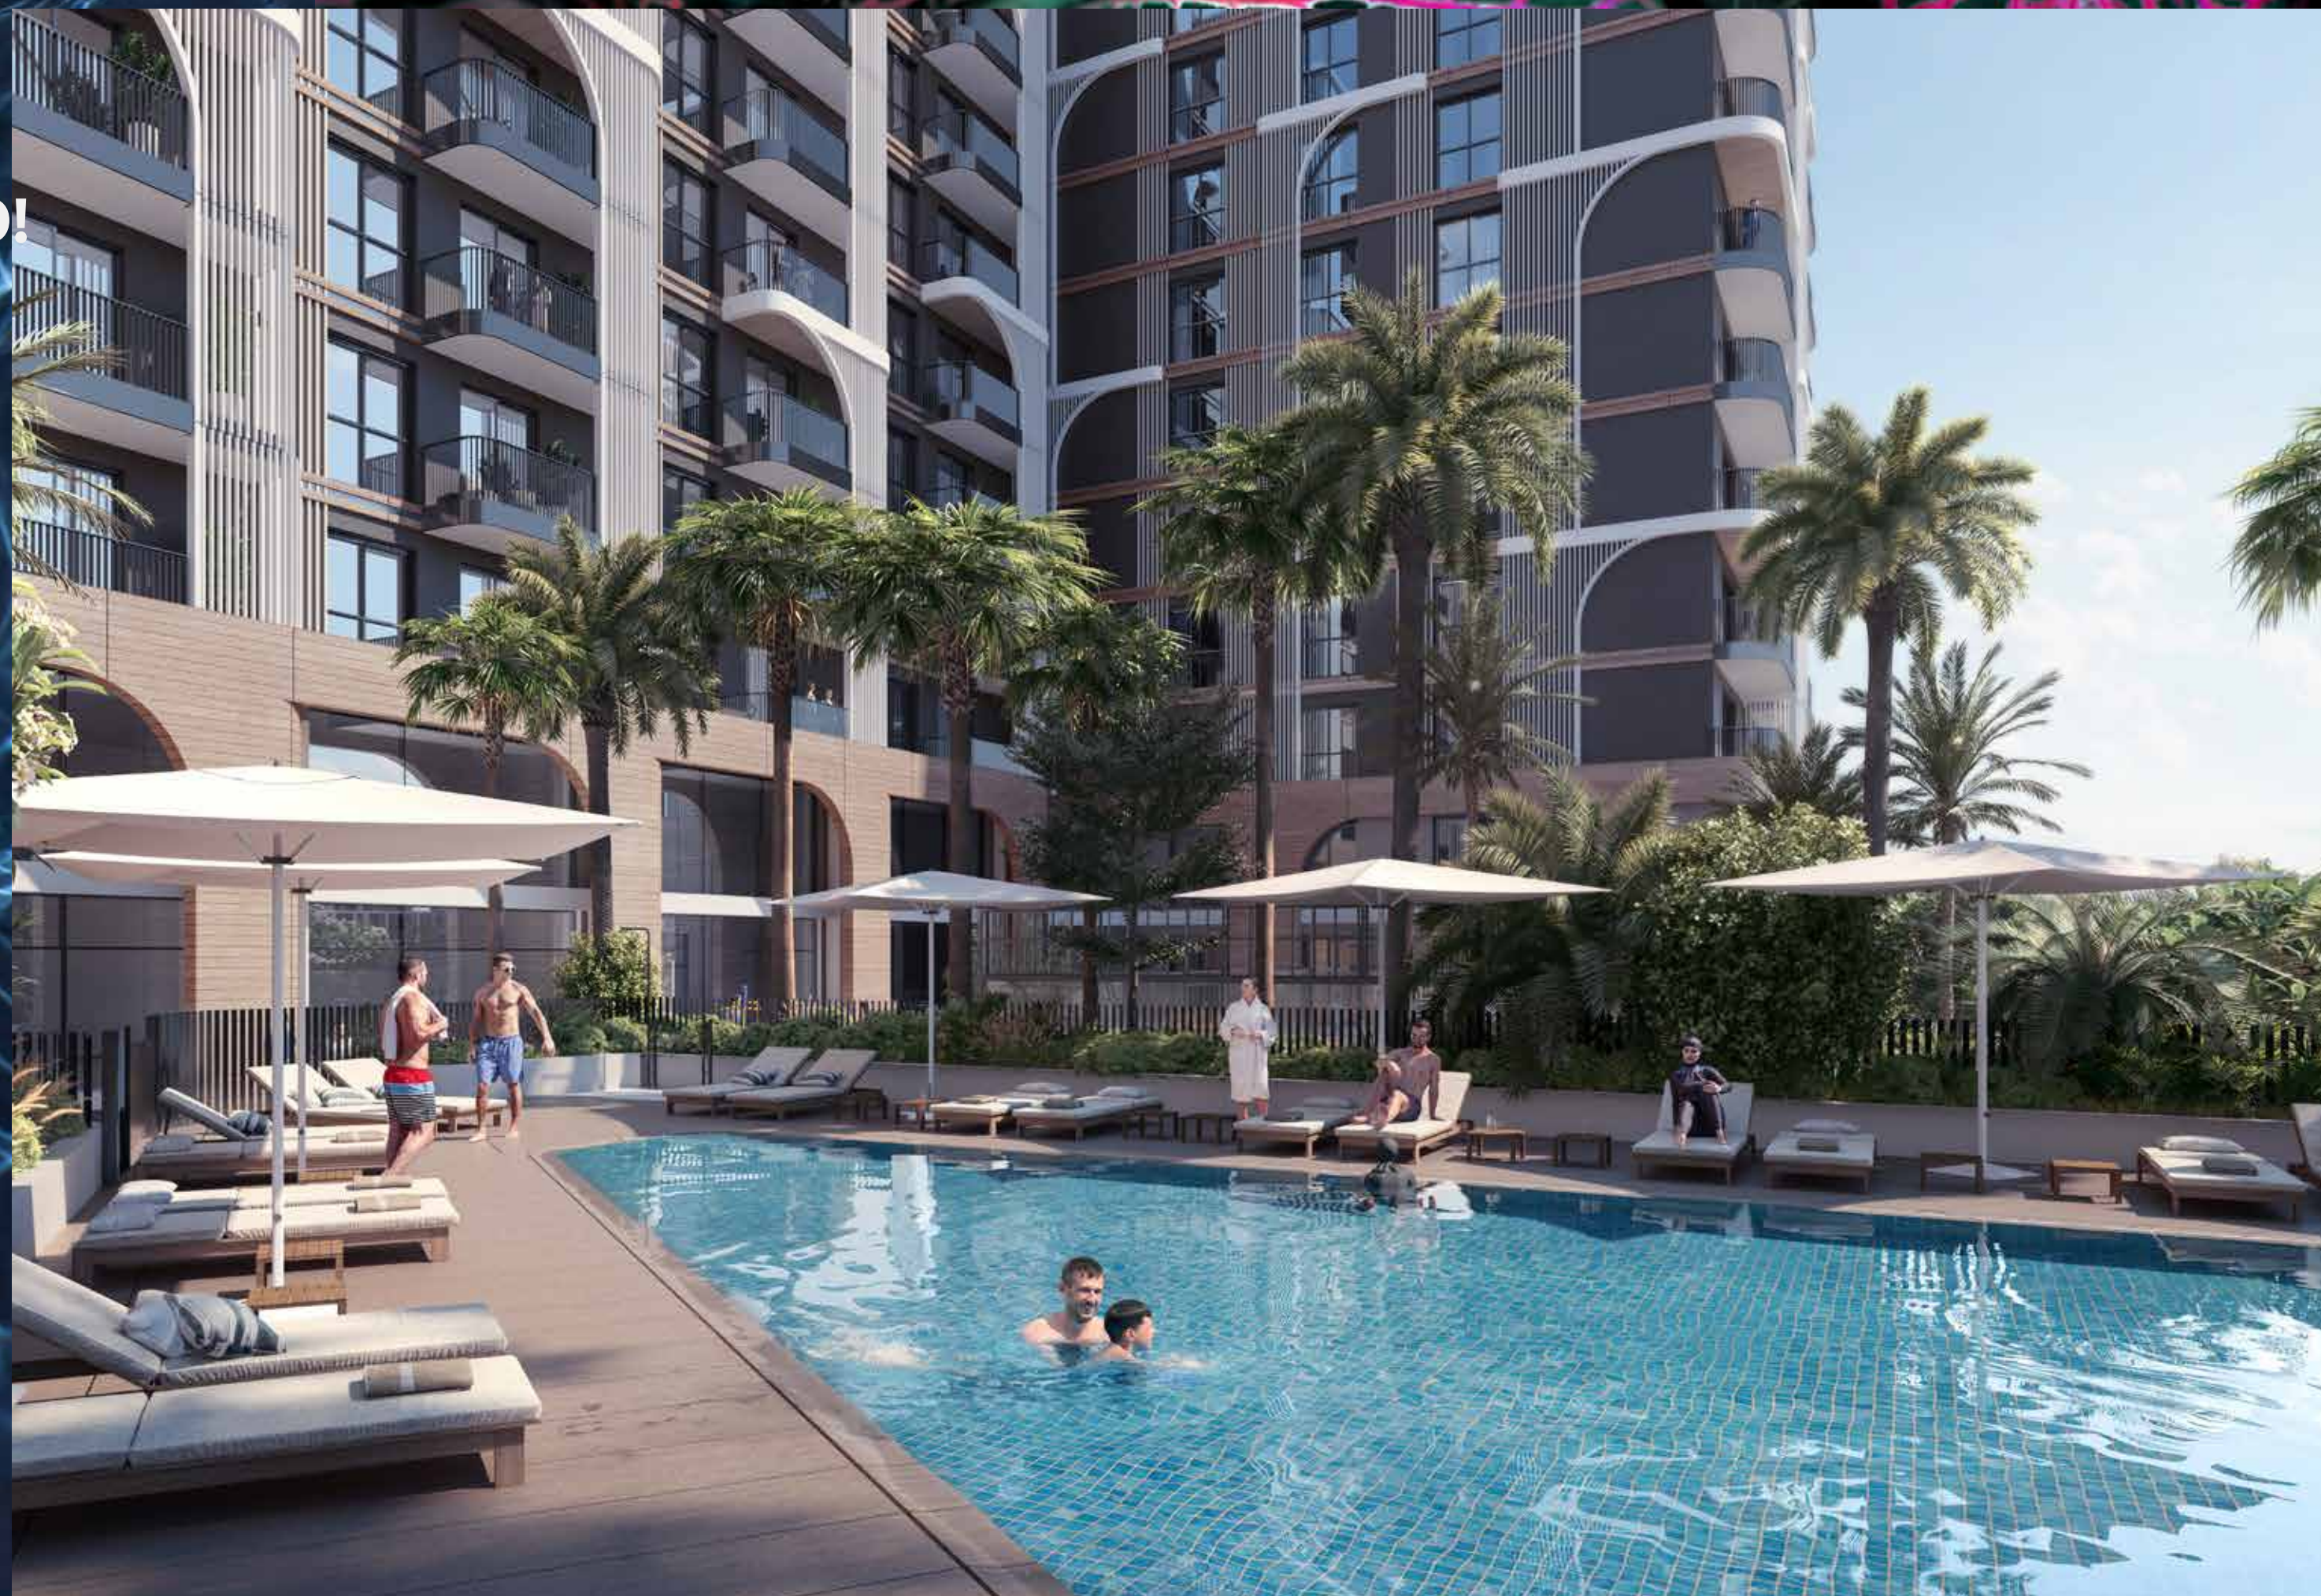

НОВЫЙ РИТМ ГОРОДСКОЙ ЖИЗНИ

Откройте современные общественные пространства каждое из которых оснащено первоклассными удобствами и предлагает множество возможностей для общения.

ВАШЕ СОВРЕМЕННОЕ ПРИБЕЖИЩЕ

**ДЛЯ
ИНТЕЛЛЕКТУАЛЬНЫХ
БЕСЕД**

Внутренний двор с его пышной зеленью - это центр социальной жизни комплекса Nouran Living от компании Aldar.

**ОСВЕЖИТЕСЬ!
МЕЧТАЙТЕ СМЕЛО!**

**ОТКРОЙТЕ ДЛЯ
СЕБЯ НОВЫЕ
ГОРИЗОНТЫ**

ДЕТСКАЯ ИГРОВАЯ ПЛОЩАДКА

**НА СТАРТ,
ВНИМАНИЕ,
ПОЕХАЛИ!**

Станция электросамокатов
находится прямо в лобби.

A close-up photograph of a red electric car's charging port. A white charging cable is plugged into the port. The car is parked in front of a dark wooden wall. A potted plant is visible in the background.